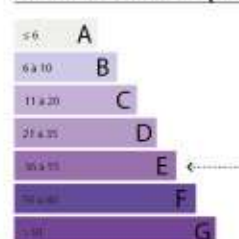

Gaz à Effet de Serre (GES)

FOCUS SUR DIAMANT®

Le système constructif contemporain adapté à l'environnement résidentiel.

Conçu pour répondre à la réglementation en vigueur, ce bâtiment industrialisé Mathis s'adapte parfaitement dans les zones pavillonnaires denses grâce à sa charpente double pente.

Préfabriquer en usine, c'est anticiper les contraintes constructives, limiter les déchets de chantier, réduire les pollutions sonores et visuelles, réduire considérablement les délais de réalisation mais également limiter les transports appauvrissant la couche d'ozone, qui nous protège des rayons du soleil.

Choisir de construire avec Mathis, c'est choisir de bâtir un monde durable plus vertueux.

VOUS AVEZ UN PROJET ? CONTACTEZ-NOUS

MAIS AUSSI, POUR EN SAVOIR PLUS :

- LA SOCIÉTÉ
- NOS MODÈLES TCE
- NOS ACTUALITÉS
- NOS RÉALISATIONS