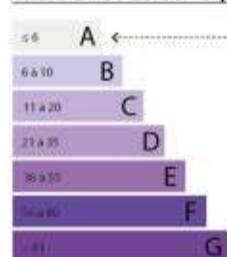

Gaz à Effet de Serre (GES)

FOCUS SUR DIAMANT®

Le système constructif contemporain adapté à l'environnement résidentiel.

Conçu pour répondre à la réglementation en vigueur, ce bâtiment industrialisé Mathis s'adapte parfaitement dans les zones pavillonnaires denses grâce à sa charpente double pente.

Préfabriquer en usine, c'est anticiper les contraintes constructives, limiter les déchets de chantier, réduire les pollutions sonores et visuelles, réduire considérablement les délais de réalisation mais également limiter les transports appauvrissant la couche d'ozone, qui nous protège des rayons du soleil.

Choisir de construire avec Mathis, c'est choisir de bâtir un monde durable plus vertueux.

VOUS AVEZ UN PROJET ? CONTACTEZ-NOUS

MAIS AUSSI, POUR EN SAVOIR PLUS :

[LA SOCIÉTÉ](#)

[NOS MODÈLES TCE](#)

[NOS ACTUALITÉS](#)

[NOS RÉALISATIONS](#)

mathis

Construction Bois

L'avenir est fait des promesses tenues

Clés en main

Rénovation / Extension

Entretien et maintenance

Offres Clés en main | L'avenir est fait des promesses tenues

MATHIS, C'EST AUSSI DES AGENCES RÉGIONALES :
Ile de France - Hauts de France - Grand Est - Nouvelle Aquitaine

- Bretagne - Auvergne Rhône Alpes - Provence Alpes Côte d'Azur