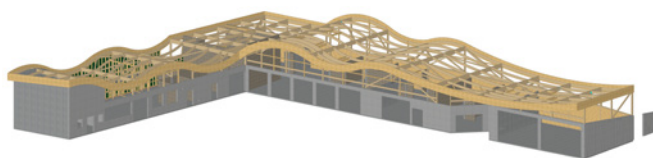

### ZOOM SUR

Le système constructif Avio® développé par Mathis a été choisi pour la construction de cet équipement de près de 1 400 m<sup>2</sup>.

Toute l'équipe Mathis  
vous souhaite un joyeux Noël  
et de belles fêtes de fin d'année