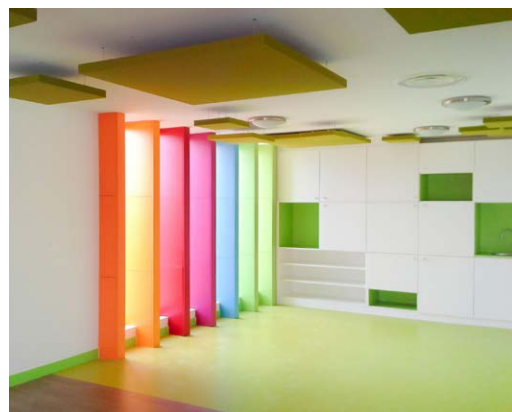

Un projet ?

Parlons-en au Salon des Maires
les 17, 18 et 19 novembre
Porte de Versailles à Paris
Hall 2.2 – Stand D14